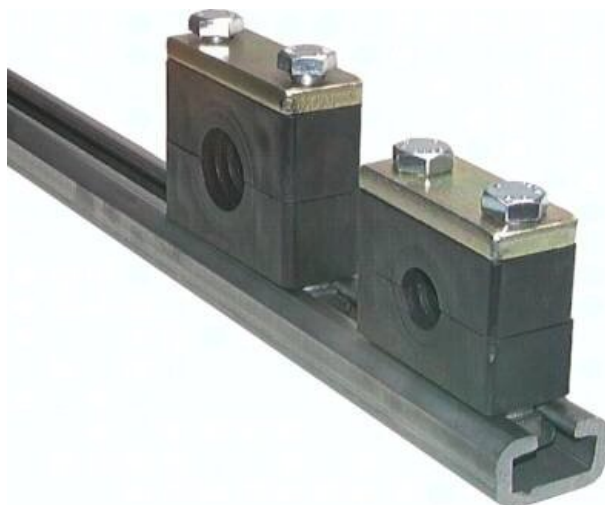

Szyna nośna C, wersja ciężka 40x22mm, stal nierdzewna, 2m

**Numer artykułu SKU:
TS40X22/2ES**

Numer artykułu producenta:

Czas wysyłki: 24-48h

OPIS PRODUKTU

TS40X22/2ES Szyna nosna ceownikowa, typoszereg ciężki 40x22mm, 1.4571, 2m

DANE TECHNICZNE

Waga	6 kg
Materiał	1.4571
Długość szyny	2 m

Nr kat.	TS40X22/2ES
EAN-13	4050571704957