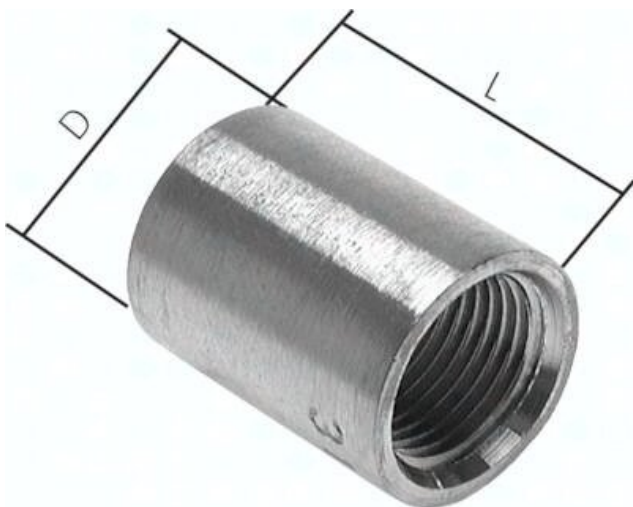

Mufa gwintowana do wspawania, Rp 1/2"-34,0mm, stal nierdzewna (DIN2986)

**Numer artykułu SKU:
MUR12ASES**

Numer artykułu producenta:

Czas wysyłki: 24-48h

OPIS PRODUKTU

*D = 18,5 mm

DANE TECHNICZNE

Waga	0,065 kg
Gwint	1/2
Rodzaj gwintu	Rp
Materiał	1.4571
Długość konstrukcyjna	pełny
Średnica zewnętrzna D	26,6 mm
L	34 mm