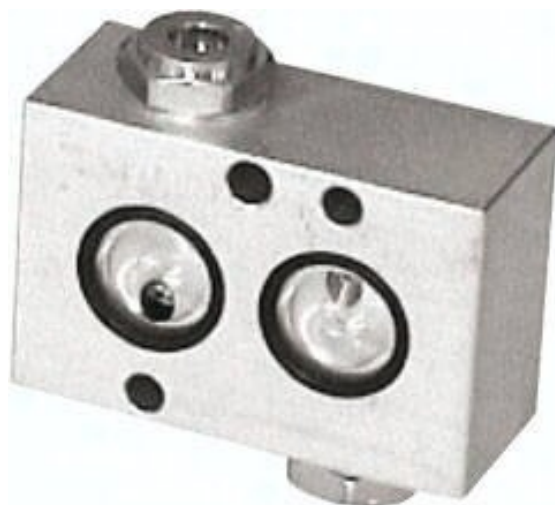

Płyta adaptera do zaworu NAMUR, 5/2, dławienie na dwóch drogach

Numer artykułu SKU:
DRNAMUR

Numer artykułu producenta:

Czas wysyłki: 24-48h

OPIS PRODUKTU

Dane techniczne

Materiały:

korpus: aluminium anodowane, element dławiący: mosiądz niklowany, uszczelka: NBR

Zalety:

- dokładne ustawienie prędkości otwierania i zamykania napędu,
- przy napędach z zamykaniem sprężyną (zawór 3/2) można także ustawić prędkość cofania

DANE TECHNICZNE

Waga	0,23 kg
Funkcja	5/2, obustronne dławienie
Wysokość konstrukcyjna	25 mm