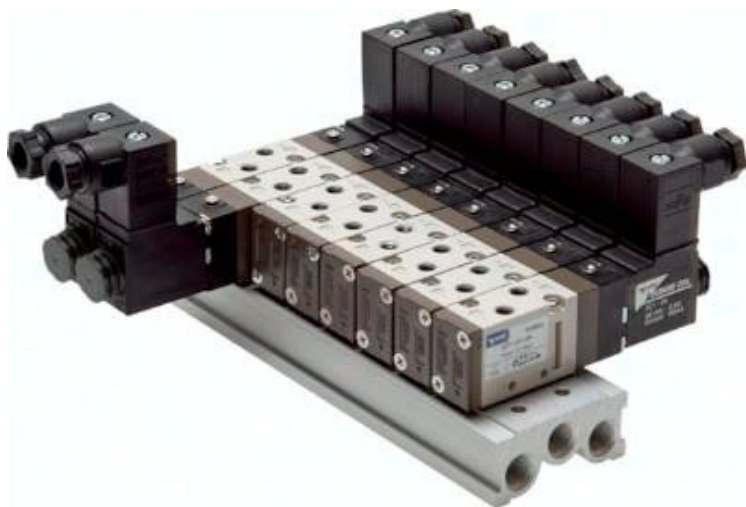

Płyta zaworowa do zaworów 5/2-5/3 serii SF1000, n=2

**Numer artykułu SKU:
MF1500-2**

Numer artykułu producenta:

Czas wysyłki: 24-48h

OPIS PRODUKTU

Dane techniczne:

Materiały:

Płyta zaworowa: Aluminium, uszczelki: NBR

Zakres dostawy: Płyta zaworowa ze śrubami i uszczelkami

Uwaga: Zawory należy zamawiać osobno!

Przyłącza gwintowane: zasilanie P = G 1/8", odpowietrzenie R = G 1/8", odpowietrzenie S = G 1/8"

DANE TECHNICZNE

Waga	0,1 kg	Nr kat.	MF1500-2
Ilość zaworów na płycie	2	EAN-13	4050571488505