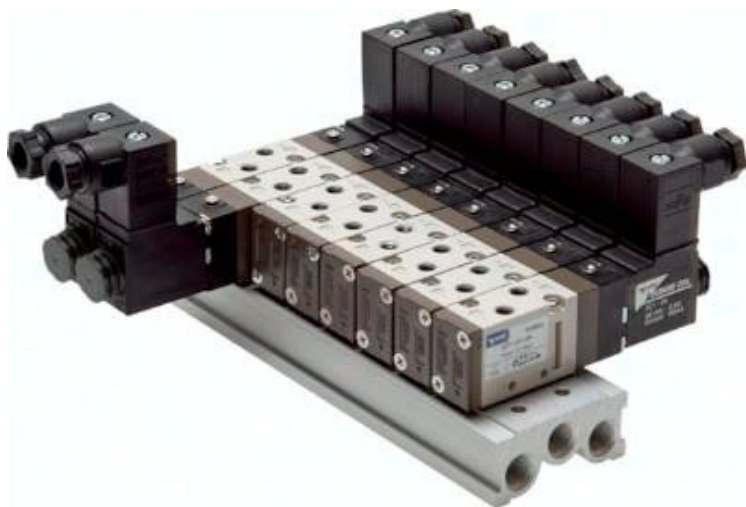

## Płyta zaworowa do zaworów 5/2-5/3 serii SF1000, n=4

**Numer artykułu SKU:  
MF1500-4**

Numer artykułu producenta:  
-----

Czas wysyłki: 24-48h

### Dane techniczne:

Materiały:

Płyta zaworowa: Aluminium, uszczelki: NBR

Zakres dostawy: Płyta zaworowa ze śrubami i uszczelkami

**Uwaga:** Zawory należy zamawiać osobno!

Przyłącza gwintowane: zasilanie P = G 1/8", odpowietrzenie R = G 1/8", odpowietrzenie S = G 1/8"