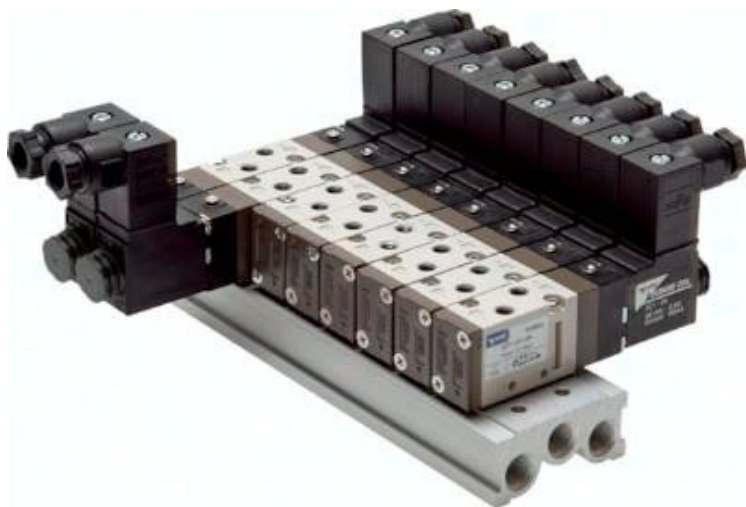

Płyta zaworowa do zaworów 5/2-5/3 serii SF1000, n=6

**Numer artykułu SKU:
MF1500-6**

Numer artykułu producenta:

Czas wysyłki: 24-48h

OPIS PRODUKTU

Dane techniczne:

Materiały:

Płyta zaworowa: Aluminium, uszczelki: NBR

Zakres dostawy: Płyta zaworowa ze śrubami i uszczelkami

Uwaga: Zawory należy zamawiać osobno!

Przyłącza gwintowane: zasilanie P = G 1/8", odpowietrzenie R = G 1/8", odpowietrzenie S = G 1/8"

DANE TECHNICZNE

Waga	0,21 kg	Nr kat.	MF1500-6
Ilość zaworów na płycie	6	EAN-13	4050571488529