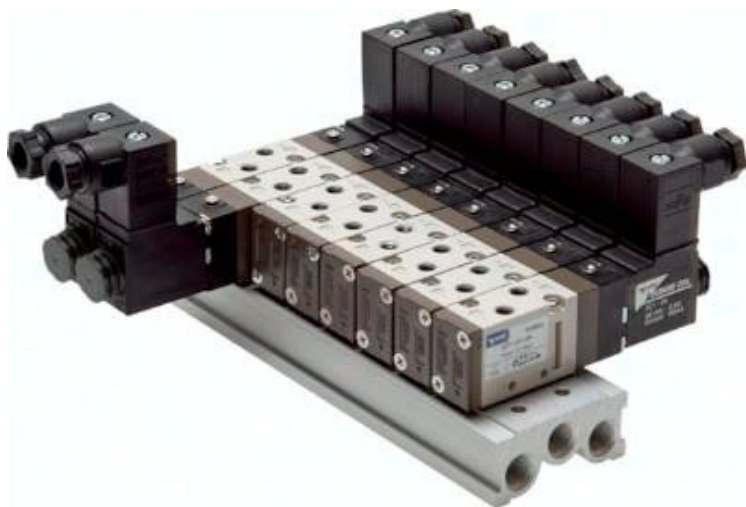

Płyta zaworowa do zaworów 5/2-5/3 serii SF1000, n=8

**Numer artykułu SKU:
MF1500-8**

Numer artykułu producenta:

Czas wysyłki: 24-48h

OPIS PRODUKTU

Dane techniczne:

Materiały:

Płyta zaworowa: Aluminium, uszczelki: NBR

Zakres dostawy: Płyta zaworowa ze śrubami i uszczelkami

Uwaga: Zawory należy zamawiać osobno!

Przyłącza gwintowane: zasilanie P = G 1/8", odpowietrzenie R = G 1/8", odpowietrzenie S = G 1/8"

DANE TECHNICZNE

Waga	0,26 kg	Nr kat.	MF1500-8
Ilość zaworów na płycie	8	EAN-13	4050571488536