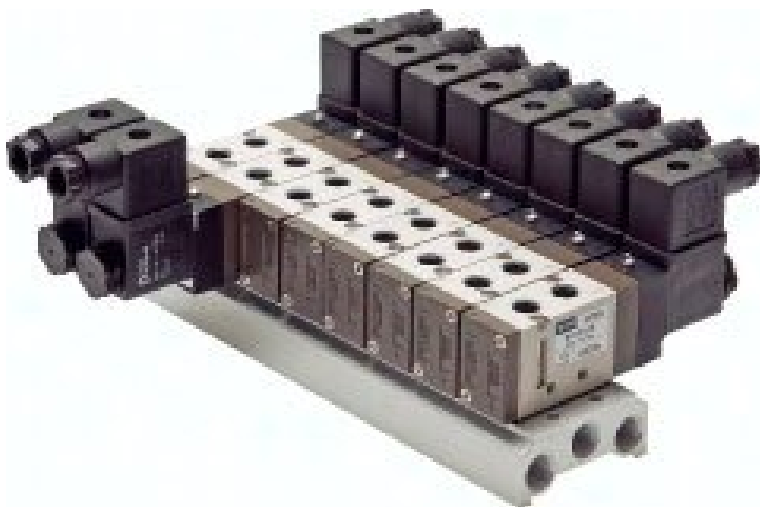

Płyta zaworowa do zaworów 5/2 serii SF3000, n=2

Numer artykułu SKU:
MF3500-2

Numer artykułu producenta:

Czas wysyłki: 24-48h

OPIS PRODUKTU

Dane techniczne:

Materiały:

Płyta zaworowa: Aluminium, uszczelki: NBR

Zakres dostawy:

Płyta zaworowa ze śrubami i uszczelkami

Uwaga: zawory należy zamawiać osobno!

Przyłącza gwintowane: zasilanie P = G 1/4", odpowietrzenia R i S = G 1/4"

DANE TECHNICZNE

| | | | |
|-------------------------|----------|---------|---------------|
| Waga | 0,185 kg | Nr kat. | MF3500-2 |
| Ilość zaworów na płycie | 2 | EAN-13 | 4050571488871 |