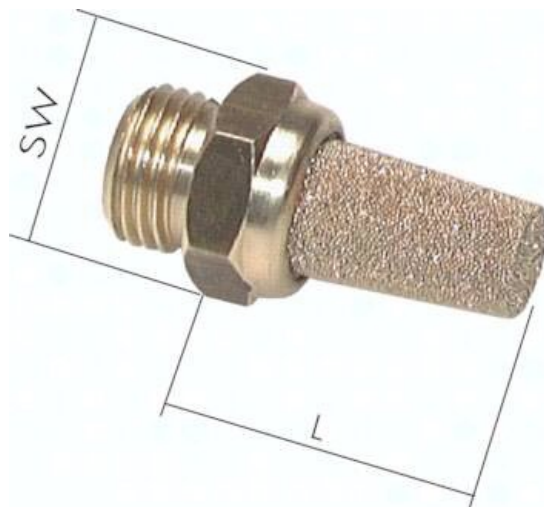

## Tłumik G 1/2", spiek brazu, gwint mosięzny

**Numer artykułu SKU:  
SD12MS**

Numer artykułu producenta:  
-----

**Czas wysyłki: Natychmiast**

## OPIS PRODUKTU

SD12MS Tłumik G 1/2", spiek brazu, gwint mosięzny

## DANE TECHNICZNE

Waga	0,046 kg
Gwint	G 1/2
Wymiar pod klucz SW	24 mm
L	39 mm

Nr kat.	SD12MS
EAN-13	4050571616199