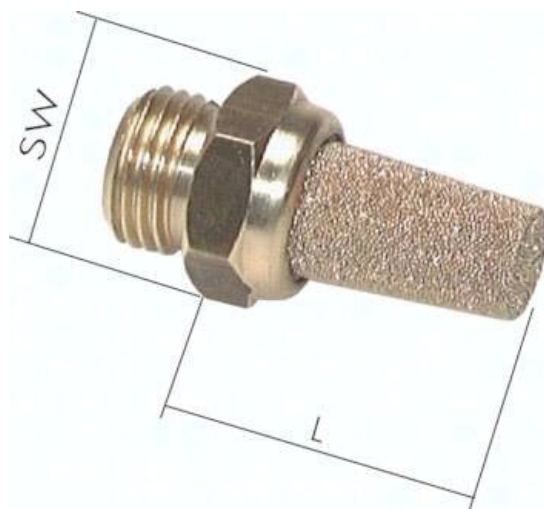

## Tłumik G 1", spiek brazu, gwint mosiężny

**Numer artykułu SKU:  
SD10MS**

Numer artykułu producenta:  
-----

**Czas wysyłki: Natychmiast**

## OPIS PRODUKTU

SD10MS Tłumik G 1", spiek brazu, gwint mosiężny

## DANE TECHNICZNE

Waga	0,13 kg
Gwint	G 1
Wymiar pod klucz SW	36 mm
L	57 mm

Nr kat.	SD10MS
EAN-13	4050571616144