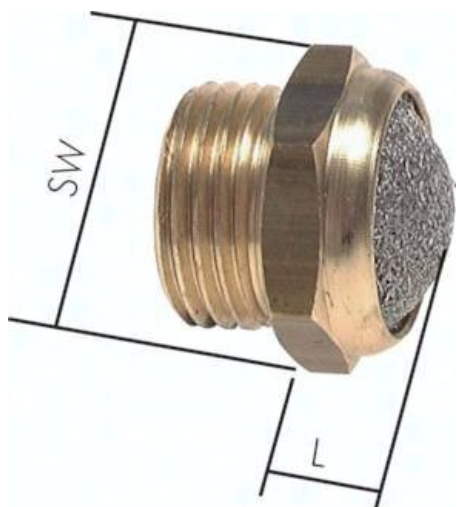

Tłumik G 1/2", tkanina druciana, mosiądz

**Numer artykułu SKU:
SDD12**

Numer artykułu producenta:

Czas wysyłki: Natychmiast

OPIS PRODUKTU

Materialy:
Tkanina druciana: 1.4301
Opcjonalnie:
Gwint NPT* -NPT
*nie do poliamidu

DANE TECHNICZNE

Waga	0,024 kg
Gwint	1/2
Wymiar pod klucz SW	24 mm
Tworzywo korpusu	mosiądz
L	12 mm
Rodzaj gwintu	G
Materiał	mosiądz

Nr kat.	SDD12
EAN-13	4050571616519