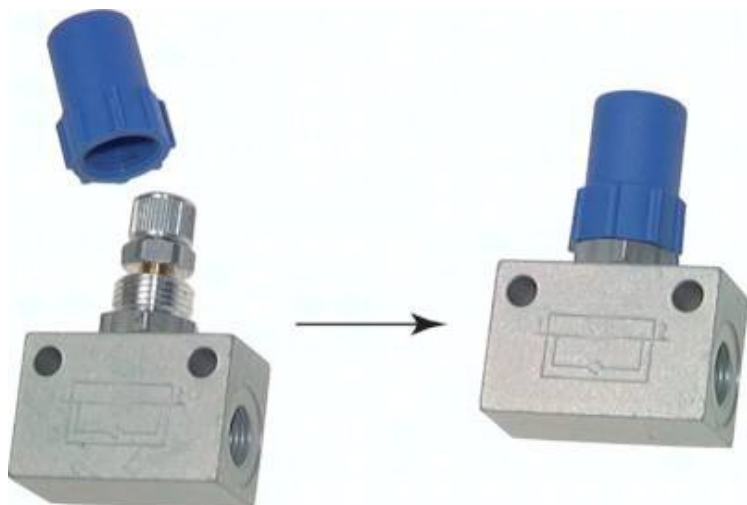

## Pokrywa ochronna do DV 14 E, DRVE 14 E, DRVE 14 MS i M 20x1,5

Numer artykułu SKU:  
**DRVSK14**

Numer artykułu producenta:  
-----

Czas wysyłki: 24-48h

### Zastosowanie:

Pokrywy ochronne służą do osłony wrzecion i wkładów zaworów przed środkami czyszczącymi i niezamierzoną zmianą nastawy

## DANE TECHNICZNE

Waga	0,0053 kg
Gwint	M 20x1,5
Rodzaj gwintu	M

Nr kat.	DRVSK14
EAN-13	4050571274412