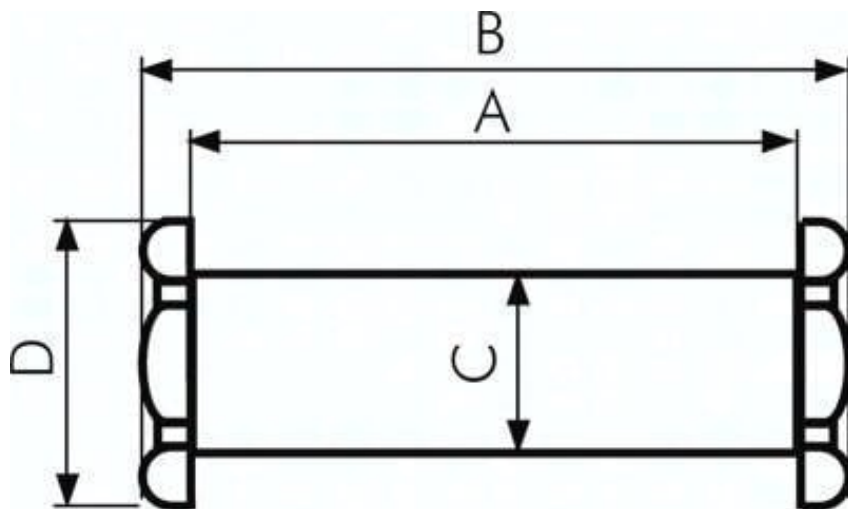

Sworzeń do mocowania wahlowego ZDM 32, stal nierdzewna

Numer artykułu SKU:
FFR32ES

Numer artykułu producenta:

Czas wysyłki: 24-48h

OPIS PRODUKTU

Zakres dostawy:
trzcien kompletny ze sruba zabezpieczajaca

DANE TECHNICZNE

Waga	0,033 kg
Materiał	1.4401
Do cylindrów	32 mm
Średnica zewnętrzna D	18,5 mm
A	36 mm
C	10 mm
B	42 mm

Nr kat.	FFR32ES
EAN-13	4050571296513