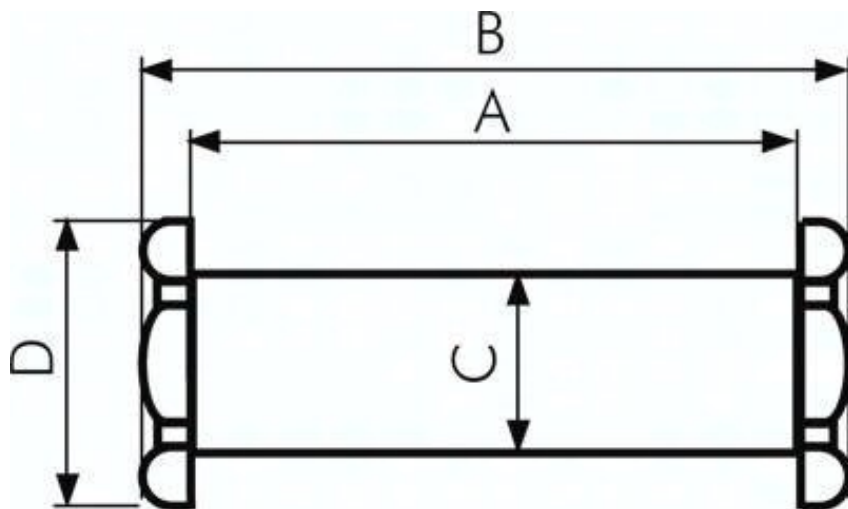

## Sworzeń do mocowania wahlowego ZDM 40, stal nierdzewna

**Numer artykułu SKU:  
FFR40ES**

Numer artykułu producenta:  
-----

Czas wysyłki: 24-48h

## OPIS PRODUKTU

Zakres dostawy:  
trzcien kompletny ze sruba zabezpieczajaca

## DANE TECHNICZNE

Waga	0,055 kg
Materiał	1.4401
Do cylindrów	40 mm
Średnica zewnętrzna D	18,5 mm
A	46 mm
C	12 mm
B	52 mm

Nr kat.	FFR40ES
EAN-13	4050571296520