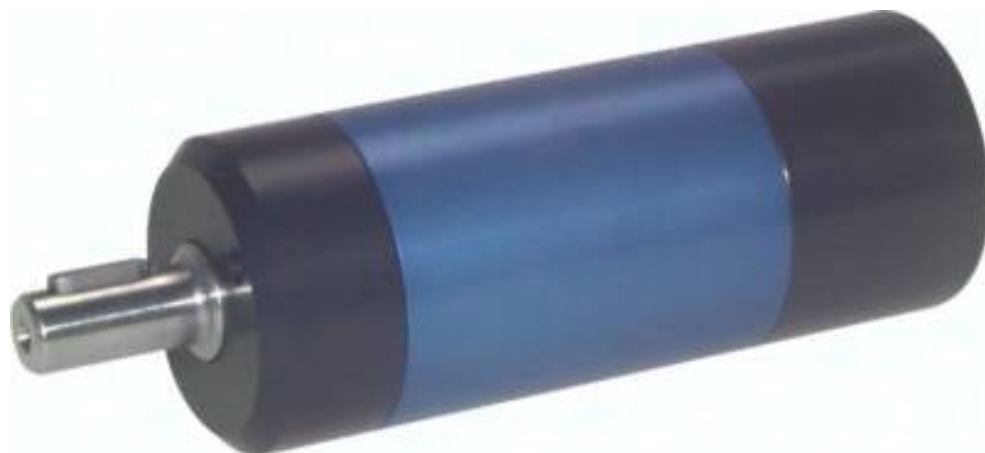

Najszersza
oferta
pneumatyki
w Polsce

Szybka dostawa
24 h / 48 h

Biuro Obsługi Klienta
+48 71 799 45 81

Lamellenmotor 550 Watt Rechtslauf, n. abwürgef.

Numer artykułu SKU:
LRDR550/360

Numer artykułu producenta:

Tylko na zamówienie

OPIS PRODUKTU

Konstrukcja zgodna z ATEX EX II 2G c T4

Zakres temperatury:

Temperatura sprężonego powietrza: +10°C do maks. +40°C, maks. temperatura otoczenia: +60°C

Opcjonalnie:

Kolnierz mocujący -FL, katownik mocujący -W, certyfikat ATEX -X