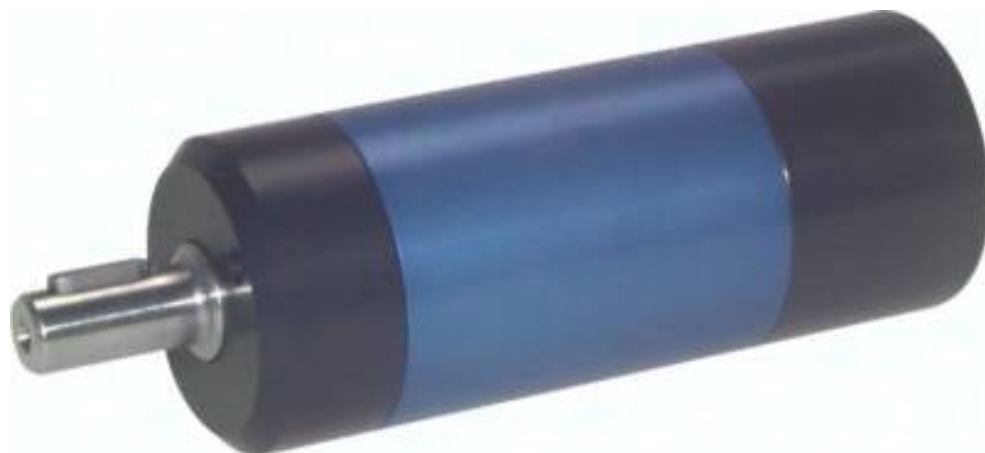

Najszersza
oferta
pneumatyki
w Polsce

Szybka dostawa
24 h / 48 h

Biuro Obsługi Klienta
+48 71 799 45 81

Lamellenmotor 550 Watt Rechtslauf, n. abwürgef.

Numer artykułu SKU:
LRDR550/125

Numer artykułu producenta:

Tylko na zamówienie

OPIS PRODUKTU

Konstrukcja zgodna z ATEX EX II 2G c T4

Zakres temperatury:

Temperatura sprężonego powietrza: +10°C do maks. +40°C, maks. temperatura otoczenia: +60°C

Opcjonalnie:

Kolnierz mocujący -FL, katownik mocujący -W, certyfikat ATEX -X