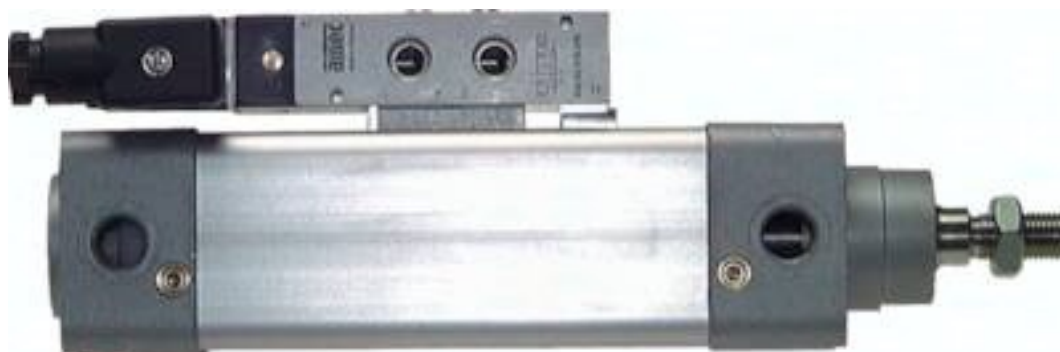

## Płyta do bezpośredniego montażu Seria zaworów KM 09 & XL 63/ ...

Numer artykułu SKU:  
**XLVK63-50**

Numer artykułu producenta:  
-----

Czas wysyłki: 24-48h

## OPIS PRODUKTU

Wykonanie:

Płyty adaptera mocowane są w mocowane w rowku T (dla wyłącznika cylindrowego) cylindrów ISO-VDMA - typ XL. Zawór można zamontować bezpośrednio na cylindrze.

## DANE TECHNICZNE

Waga	0,05 kg
Do cylindrów	XL 63/ ...
Wersja	seria zaworów KM 09

Nr kat.	XLVK63-50
EAN-13	4050571802424