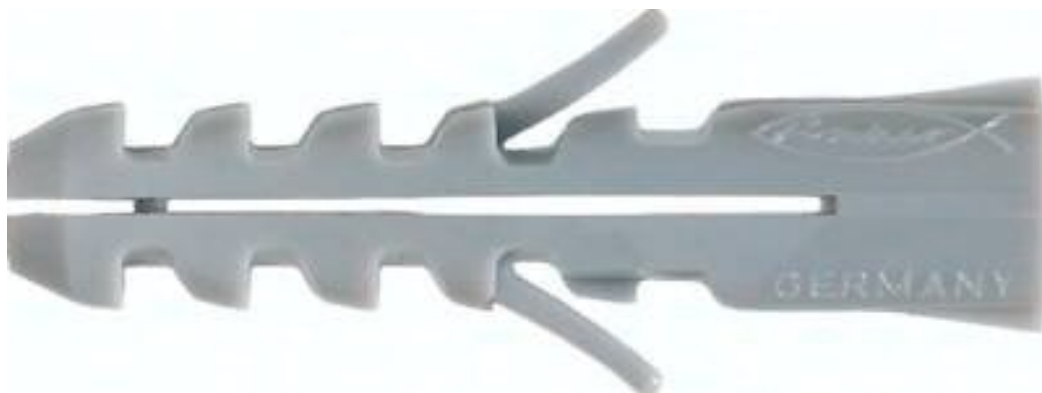

Kolek FISCHER, S5, Opakowanie 100 szt.

Numer artykułu SKU:
DUBELS5

Numer artykułu producenta:

Czas wysyłki: 24-48h

OPIS PRODUKTU

Zastosowanie:

Materiały murarskie z betonu i z pełnego kamienia, nie nadaje się do cegły kratówki. Kolek musi całkowicie wypełniać podłoże i nie wystawac.

Możliwe do zastosowania śruby:

Śruby do drewna i płyt wiórowych

*produkt alternatywny - produkcja niemiecka, materiał: nylon

DANE TECHNICZNE

Waga	0,04 kg
Średnica wiertła	5 mm
Ilość	opakowanie 100 szt.
min. głębokość otw.	35 mm
Średnica śruby	3 do 4 mm