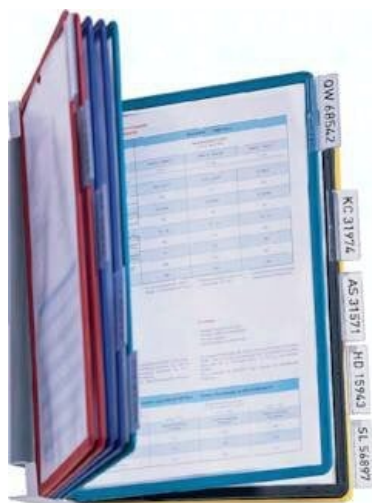

Durable 1 x uchwyt ścienny, 10 x tablica poglądowa (kazardorazowo 2 x czarna, czer

Numer artykułu SKU:
DISDURAVARIOW10

Numer artykułu producenta:

Czas wysyłki: 24-48h

OPIS PRODUKTU

Wykonanie:

DIS DURA VARIOP10: Wielofunkcyjny system tablic poglądowych z metalu. Można go zastosować jako moduł stolowy lub na ścianie. Przez obrót wspornika tablicy można go ustawić w układzie poziomym lub pionowym.

DIS DURA VARIOW10: System tablic poglądowych do montażu ściennego i na ścianie perforowanej. Szczególnie nadaje się warsztatów, pomieszczeń handlowych i wystawowych.

DIS DURA ST-**: Zamiennne tablice poglądowe dla formatu DIN A4

Zalety:

Dzięki zamocowaniu z metalu system ten przewidziany jest do długotrwałego wykorzystania w przemyśle, tablice poglądowe wyposażone są w stabilną kolorową ramę z tworzywa sztucznego. Folie maloodblaskowe są trwałe i nadają się do skanowania, Tablice poglądowe są uniwersalne dla wszystkich systemów tablic DURABLE i można je łatwo wymienić

DANE TECHNICZNE

Waga	0,95 kg	Nr kat.	DISDURAVARIOW10
Zakres dostawy	1 x uchwyt ścienny, 10 x tablica poglądowa	EAN-13	4005546502571