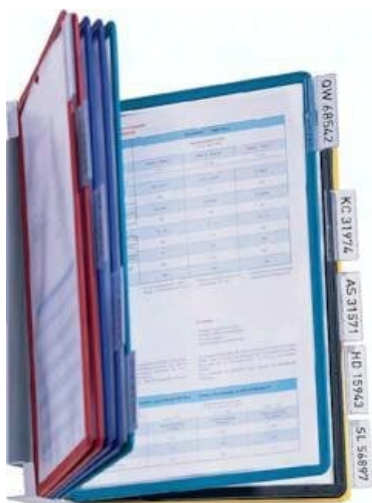

## Durable Zamienne tablice pogladowe, Opakowanie 5 szt. (czerwony)

Numer artykułu SKU:  
**DISDURAST-ROT**

Numer artykułu producenta:  
-----

Czas wysyłki: 24-48h

### Wykonanie:

DIS DURA VARIOP10: Wielofunkcyjny system tablic poglądowych z metalu. Można go zastosować jako moduł stolowy lub na ścianie. Przez obrót wspornika tablicy można go ustawić w układzie poziomym lub pionowym.

DIS DURA VARIOW10: System tablic poglądowych do montażu ściennego i na ścianie perforowanej. Szczególnie nadaje się warsztatów, pomieszczeń handlowych i wystawowych.

DIS DURA ST-\*\*: Zamienne tablice poglądowe dla formatu DIN A4

### Zalety:

Dzięki zamocowaniu z metalu system ten przewidziany jest do długotrwałego wykorzystania w przemyśle, tablice poglądowe wyposażone są w stabilną kolorową ramę z tworzywa sztucznego. Folie maloodblaskowe są trwałe i nadają się do skanowania, Tablice poglądowe są uniwersalne dla wszystkich systemów tablic DURABLE i można je łatwo wymienić.