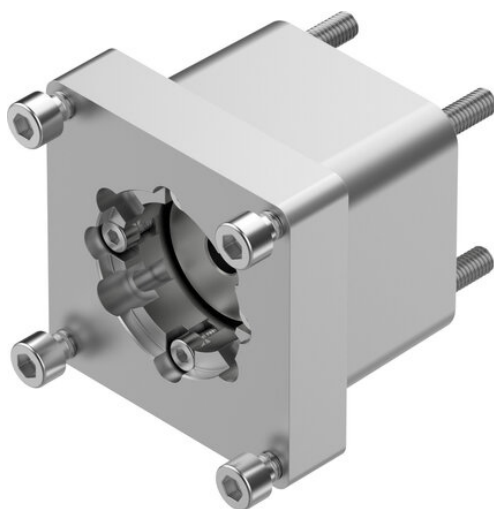

Zespół osiowy EAMM-A-D40-67A (1454243) serii EAMM - Festo

**Numer artykułu SKU:
OT-FESTO069989**

Numer artykułu producenta:

Tylko na zamówienie

FESTO

OPIS PRODUKTU

EAMM-A-D40-67A EAMM-A-D40-67A (1454243) AXIALBAUSATZ

DANE TECHNICZNE

Temperatura otoczenia	-10 ... 60 °C
Stopień ochrony	IP40
Uwaga dotycząca materiałów	Zgodne z RoHS
Pozycja zabudowy	Dowolna
Zgodność z PWIS	VDMA24364-B2-L
Waga produktu	440 g
Temperatura przechowywania	-25 ... 60 °C
Względna wilgotność powietrza	0 - 95 %
Przenoszony moment obrotowy	12.5 Nm
Kod interfejsu, napęd	D40A, D40B, D40C
Kod interfejsu, silnik do wewnątrz	67A
Pozycja montażowa	dowolny