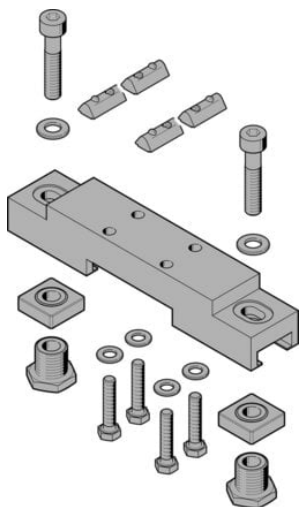

## Zespół nastawczy EADC-E15-50-E7 (8047565) serii EADC - Festo

**Numer artykułu SKU:  
OT-FESTO061848**

Numer artykułu producenta:  
-----

Tylko na zamówienie

**FESTO**

## Dane techniczne

Wielkość	50
Klasa odporności korozyjnej wg normy Festo	0 - Brak obciążenia korozyjnego
Zgodność z LABS	VDMA24364-B2-L
Waga produktu	126 g
Informacja o materiałach	Zgodność z dyrektywą RoHS

## DANE TECHNICZNE

Uwaga dotycząca materiałów	Zgodne z RoHS
Wielkość	50
Klasa odporności na korozję CRC	0 - Brak odporności na korozję
Waga produktu	126 g

Nr kat.	OT-FESTO061848
EAN-13	4052568287207