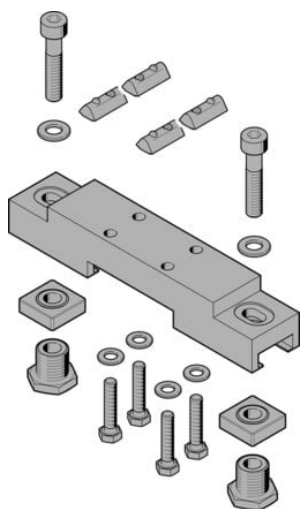

Zespół nastawczy EADC-E15-120-E7 (8047567) serii EADC - Festo

**Numer artykułu SKU:
OT-FESTO061850**

Numer artykułu producenta:

Tylko na zamówienie

FESTO

OPIS PRODUKTU

Dane techniczne

Wielkość	120
Klasa odporności korozyjnej wg normy Festo	0 - Brak obciążenia korozyjnego
Zgodność z LABS	VDMA24364-B2-L
Waga produktu	388 g
Informacja o materiałach	Zgodność z dyrektywą RoHS

DANE TECHNICZNE

Uwaga dotycząca materiałów	Zgodne z RoHS
Wielkość	120
Klasa odporności na korozję CRC	0 - Brak odporności na korozję
Waga produktu	388 g

Nr kat.	OT-FESTO061850
EAN-13	4052568287221