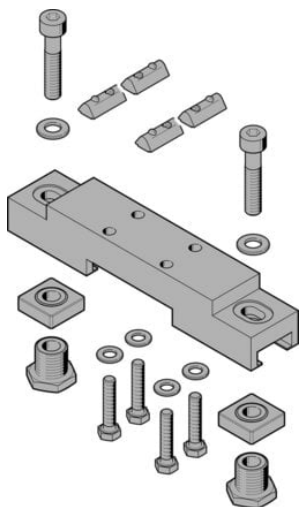

## Zespół nastawczy EADC-E15-185-E7 (8047568) serii EADC - Festo

**Numer artykułu SKU:  
OT-FESTO061851**

Numer artykułu producenta:  
-----

Tylko na zamówienie

**FESTO**

## Dane techniczne

Wielkość	185
Klasa odporności korozyjnej wg normy Festo	0 - Brak obciążenia korozyjnego
Zgodność z LABS	VDMA24364-B2-L
Waga produktu	569 g
Informacja o materiałach	Zgodność z dyrektywą RoHS

## DANE TECHNICZNE

Uwaga dotycząca materiałów	Zgodne z RoHS
Wielkość	185
Klasa odporności na korozję CRC	0 - Brak odporności na korozję
Waga produktu	569 g

Nr kat.	OT-FESTO061851
EAN-13	4052568287238