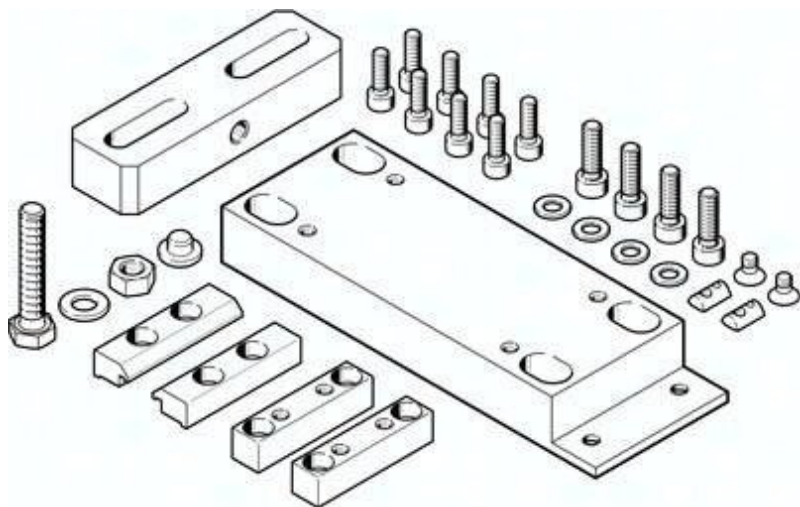

Zespół nastawczy EADC-E16-50-E7 (8047576) serii EADC - Festo

Numer artykułu SKU:
OT-FESTO061852

Numer artykułu producenta:

Tylko na zamówienie

FESTO

OPIS PRODUKTU

Dane techniczne

Wielkość	50
Klasa odporności korozyjnej wg normy Festo	0 - Brak obciążenia korozyjnego
Zgodność z LABS	VDMA24364-B2-L
Waga produktu	498 g
Informacja o materiałach	Zgodność z dyrektywą RoHS

DANE TECHNICZNE

Uwaga dotycząca materiałów	Zgodne z RoHS
Wielkość	50
Klasa odporności na korozję CRC	0 - Brak odporności na korozję
Waga produktu	498 g

Nr kat.	OT-FESTO061852
EAN-13	4052568287245