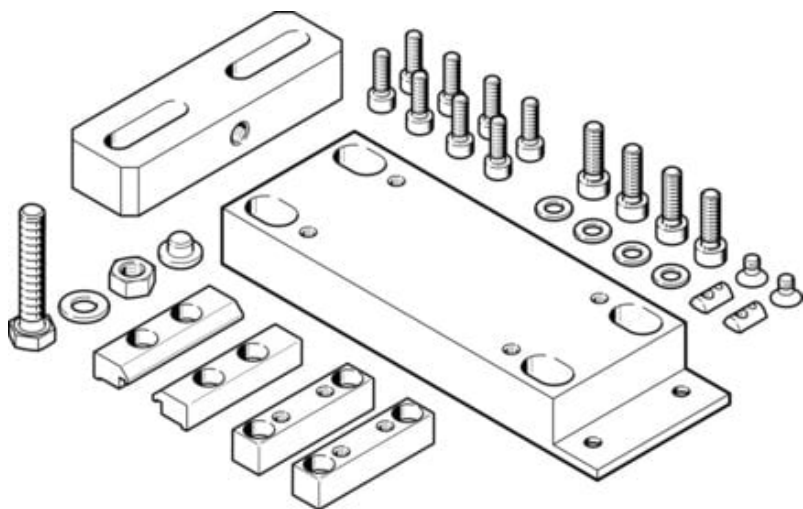

Zespół nastawczy EADC-E16-160-E14 (8047581) serii EADC - Festo

Numer artykułu SKU:
OT-FESTO061857

Numer artykułu producenta:

Tylko na zamówienie

FESTO

OPIS PRODUKTU

Dane techniczne

Wielkość	160
Klasa odporności korozyjnej wg normy Festo	0 - Brak obciążenia korozyjnego
Zgodność z LABS	VDMA24364-B2-L
Waga produktu	1189 g
Informacja o materiałach	Zgodność z dyrektywą RoHS

DANE TECHNICZNE

Uwaga dotycząca materiałów	Zgodne z RoHS
Wielkość	160
Klasa odporności na korozję CRC	0 - Brak odporności na korozję
Waga produktu	1189 g

Nr kat.	OT-FESTO061857
EAN-13	4052568287290