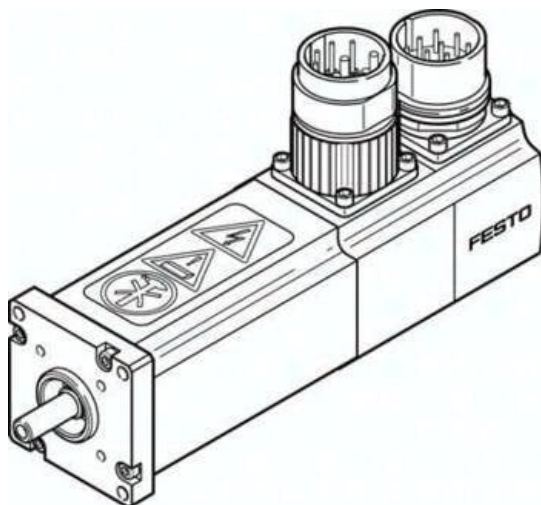

## Silnik serwo EMMS-AS-40-SK-LS-SRB (1578612) serii EMMS - Festo

**Numer artykułu SKU:  
OT-FESTO038209**

Numer artykułu producenta:  
-----

Tylko na zamówienie

**FESTO**

## OPIS PRODUKTU

EMMS-AS-40-SK-LS-SRB EMMS-AS-40-SK-LS-SRB (1578612) SERVOMOTOR

## DANE TECHNICZNE

Waga	0,9 kg	Nr kat.	OT-FESTO038209
		EAN-13	4052568242329