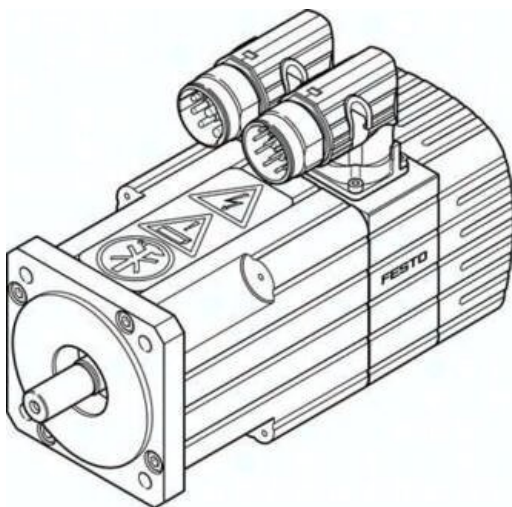

Silnik serwo EMMS-AS-70-S-HS-RRB (1550909) serii EMMS - Festo

**Numer artykułu SKU:
OT-FESTO038220**

Numer artykułu producenta:

Tylko na zamówienie

FESTO

OPIS PRODUKTU

EMMS-AS-70-S-HS-RRB EMMS-AS-70-S-HS-RRB (1550909) SERVOMOTOR

DANE TECHNICZNE

Waga	2,5 kg	Nr kat.	OT-FESTO038220
		EAN-13	4052568238513