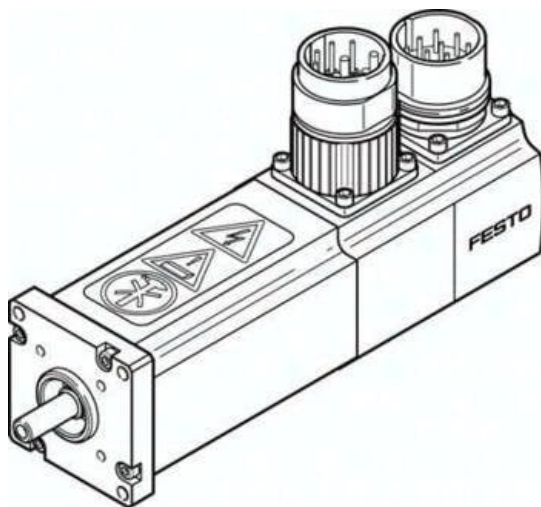

## Silnik serwo EMMS-AS-40-S-LS-SRB (1578606) serii EMMS - Festo

**Numer artykułu SKU:  
OT-FESTO038226**

Numer artykułu producenta:  
-----

Tylko na zamówienie

**FESTO**

## OPIS PRODUKTU

EMMS-AS-40-S-LS-SRB EMMS-AS-40-S-LS-SRB (1578606) SERVOMOTOR

## DANE TECHNICZNE

Waga	0,9 kg	Nr kat.	OT-FESTO038226
		EAN-13	4052568242268