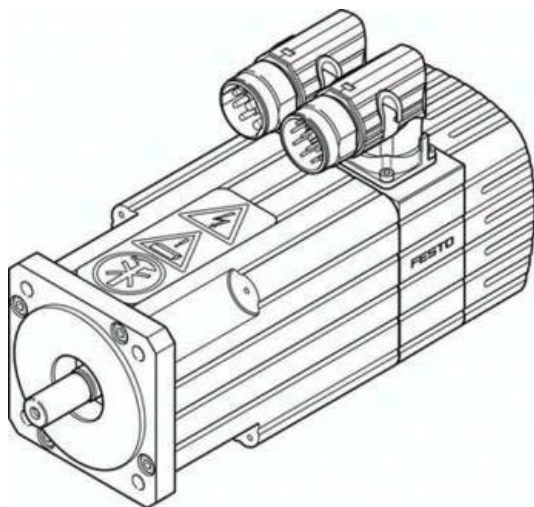

Silnik serwo EMMS-AS-70-M-LS-RR-S1 (1550944) serii EMMS - Festo

**Numer artykułu SKU:
OT-FESTO038270**

Numer artykułu producenta:

Tylko na zamówienie

FESTO

OPIS PRODUKTU

EMMS-AS-70-M-LS-RR-S1 EMMS-AS-70-M-LS-RR-S1 (1550944) SERVOMOTOR

DANE TECHNICZNE

Waga	2,9 kg	Nr kat.	OT-FESTO038270
		EAN-13	4052568238780