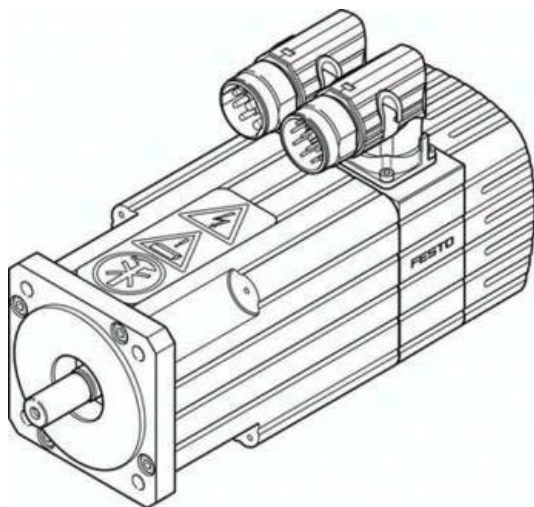

## Silnik serwo EMMS-AS-70-MK-LS-RR (1550938) serii EMMS - Festo

**Numer artykułu SKU:  
OT-FESTO038280**

Numer artykułu producenta:  
-----

Tylko na zamówienie

**FESTO**

## OPIS PRODUKTU

EMMS-AS-70-MK-LS-RR EMMS-AS-70-MK-LS-RR (1550938) SERVOMOTOR

## DANE TECHNICZNE

Waga	2,9 kg	Nr kat.	OT-FESTO038280
		EAN-13	4052568238728