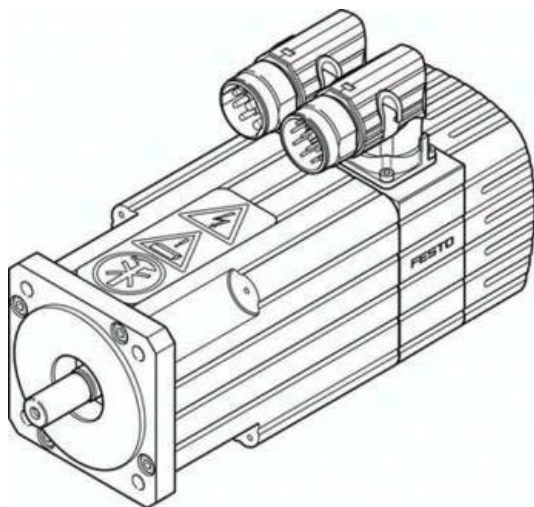

Silnik serwo EMMS-AS-70-MK-HV-RRB-S1 (1704830) serii EMMS - Festo

**Numer artykułu SKU:
OT-FESTO038121**

Numer artykułu producenta:

Tylko na zamówienie

FESTO

OPIS PRODUKTU

EMMS-AS-70-MK-HV-RRB-S1 EMMS-AS-70-MK-HV-RRB-S1 (1704830) SERVOMOTOR

DANE TECHNICZNE

Temperatura otoczenia	-40 to 40 °C
Klasa odporności na korozję KBK	2
Klasa	S1
Moc silnika	1.146 W
Uwaga dotycząca materiałów	RoHS konform

Nr kat.	OT-FESTO038121
EAN-13	4052568246051