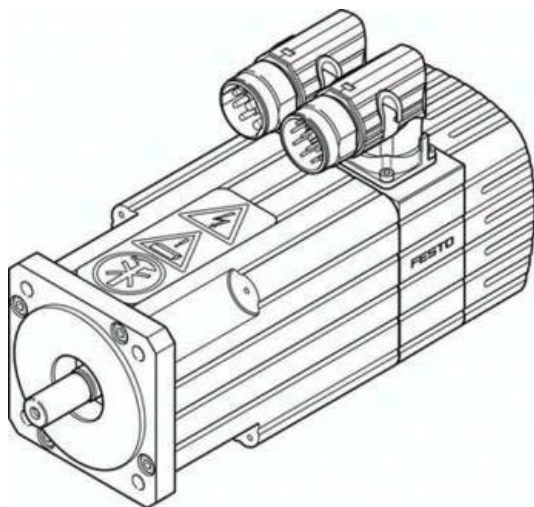

## Silnik serwo EMMS-AS-70-M-LS-RRB-S1 (1550945) serii EMMS - Festo

**Numer artykułu SKU:  
OT-FESTO038132**

Numer artykułu producenta:  
-----

Tylko na zamówienie

**FESTO**

## OPIS PRODUKTU

EMMS-AS-70-M-LS-RRB-S1 EMMS-AS-70-M-LS-RRB-S1 (1550945) SERVOMOTOR

## DANE TECHNICZNE

Waga	3,2 kg	Nr kat.	OT-FESTO038132
		EAN-13	4052568238797