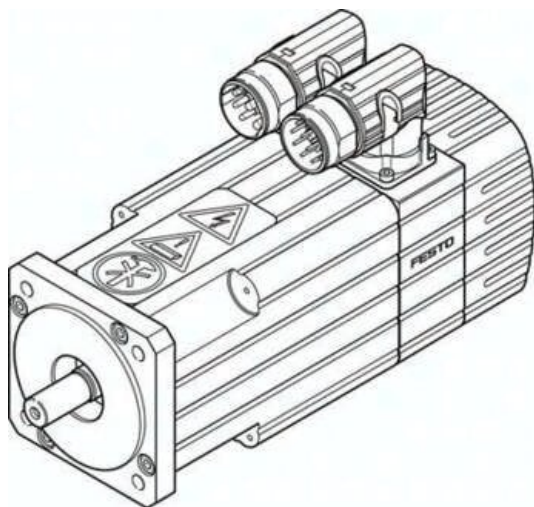

Silnik serwo EMMS-AS-70-M-HS-RR (1550980) serii EMMS - Festo

**Numer artykułu SKU:
OT-FESTO038301**

Numer artykułu producenta:

Tylko na zamówienie

FESTO

OPIS PRODUKTU

EMMS-AS-70-M-HS-RR EMMS-AS-70-M-HS-RR (1550980) SERVOMOTOR

DANE TECHNICZNE

Waga	2,9 kg	Nr kat.	OT-FESTO038301
		EAN-13	4052568239145