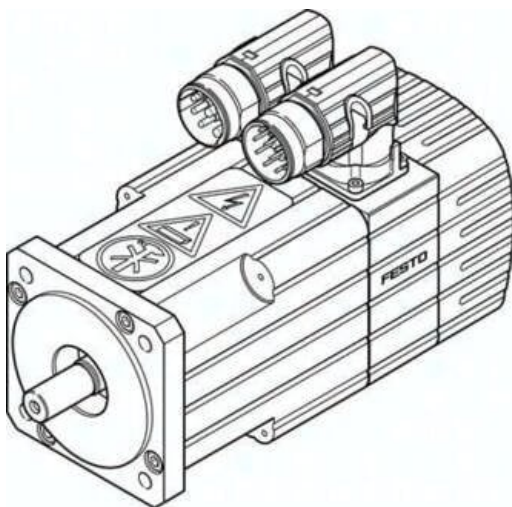

Silnik serwo EMMS-AS-70-SK-LS-RRB-S1 (1550903) serii EMMS - Festo

**Numer artykułu SKU:
OT-FESTO038165**

Numer artykułu producenta:

Tylko na zamówienie

FESTO

OPIS PRODUKTU

EMMS-AS-70-SK-LS-RRB-S1 EMMS-AS-70-SK-LS-RRB-S1 (1550903) SERVOMOTOR

DANE TECHNICZNE

Waga	2,5 kg	Nr kat.	OT-FESTO038165
		EAN-13	4052568238452