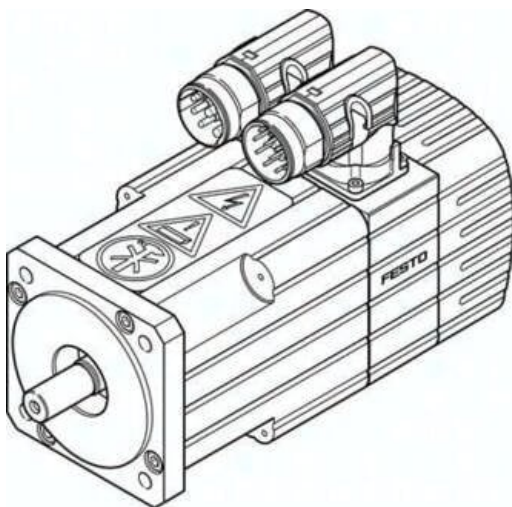

Silnik serwo EMMS-AS-70-S-LS-RR-S1 (1550896) serii EMMS - Festo

**Numer artykułu SKU:
OT-FESTO038347**

Numer artykułu producenta:

Tylko na zamówienie

FESTO

OPIS PRODUKTU

EMMS-AS-70-S-LS-RR-S1 EMMS-AS-70-S-LS-RR-S1 (1550896) SERVOMOTOR

DANE TECHNICZNE

Waga	2,3 kg	Nr kat.	OT-FESTO038347
		EAN-13	4052568238384