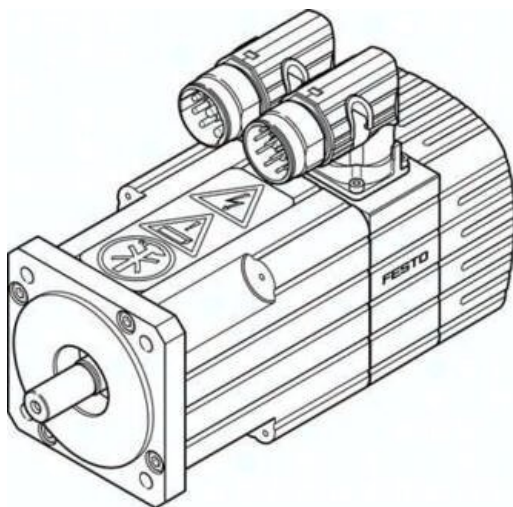

Silnik serwo EMMS-AS-70-S-LV-RR-S1 (1704747) serii EMMS - Festo

**Numer artykułu SKU:
OT-FESTO038349**

Numer artykułu producenta:

Tylko na zamówienie

FESTO

OPIS PRODUKTU

EMMS-AS-70-S-LV-RR-S1 EMMS-AS-70-S-LV-RR-S1 (1704747) SERVOMOTOR

DANE TECHNICZNE

Temperatura otoczenia	-40 to 40 °C
Klasa odporności na korozję KBK	2
Klasa	S1
Moc silnika	945 W
Uwaga dotycząca materiałów	RoHS konform
Wilgotność względna	0 - 90 %
Napięcie	31,54 mVmin
Rodzaj ochrony	IP65
Znak CE	nach EU-EMV-Richtlinienach EU-Niederspannungs-Richtlinie
Masa produktu	2.190 g