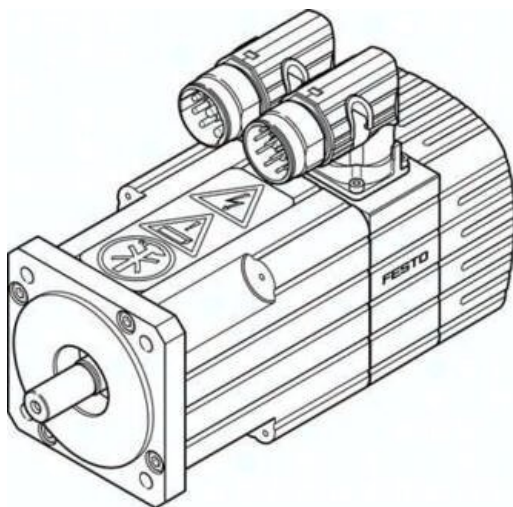

Silnik serwo EMMS-AS-70-S-HS-RR (1550908) serii EMMS - Festo

**Numer artykułu SKU:
OT-FESTO038367**

Numer artykułu producenta:

Tylko na zamówienie

FESTO

OPIS PRODUKTU

EMMS-AS-70-S-HS-RR EMMS-AS-70-S-HS-RR (1550908) SERVOMOTOR

DANE TECHNICZNE

Waga	2,4 kg	Nr kat.	OT-FESTO038367
		EAN-13	4052568238506