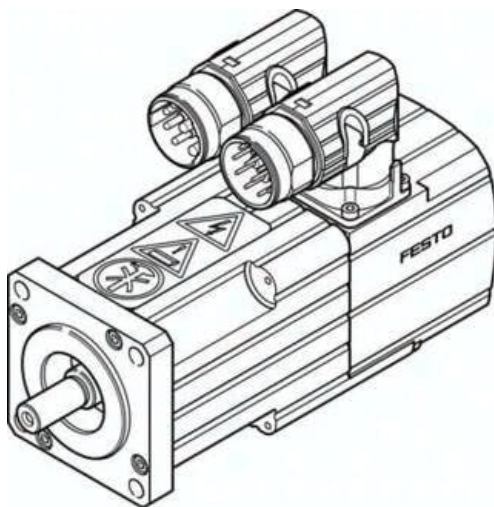

Silnik serwo EMMS-AS-55-S-HS-RR (1569764) serii EMMS - Festo

**Numer artykułu SKU:
OT-FESTO038418**

Numer artykułu producenta:

Tylko na zamówienie

FESTO

OPIS PRODUKTU

EMMS-AS-55-S-HS-RR EMMS-AS-55-S-HS-RR (1569764) SERVOMOTOR

DANE TECHNICZNE

Waga	1,4 kg	Nr kat.	OT-FESTO038418
		EAN-13	4052568240660