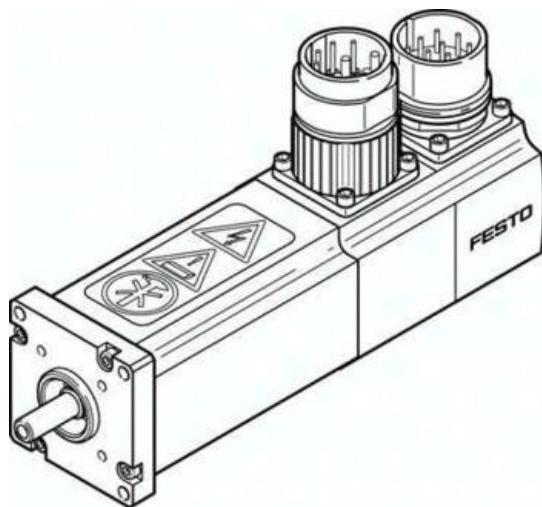

Silnik serwo EMMS-AS-40-S-LS-SR (1578605) serii EMMS - Festo

**Numer artykułu SKU:
OT-FESTO038446**

Numer artykułu producenta:

Tylko na zamówienie

FESTO

OPIS PRODUKTU

EMMS-AS-40-S-LS-SR EMMS-AS-40-S-LS-SR (1578605) SERVOMOTOR

DANE TECHNICZNE

Waga	0,8 kg	Nr kat.	OT-FESTO038446
		EAN-13	4052568242251