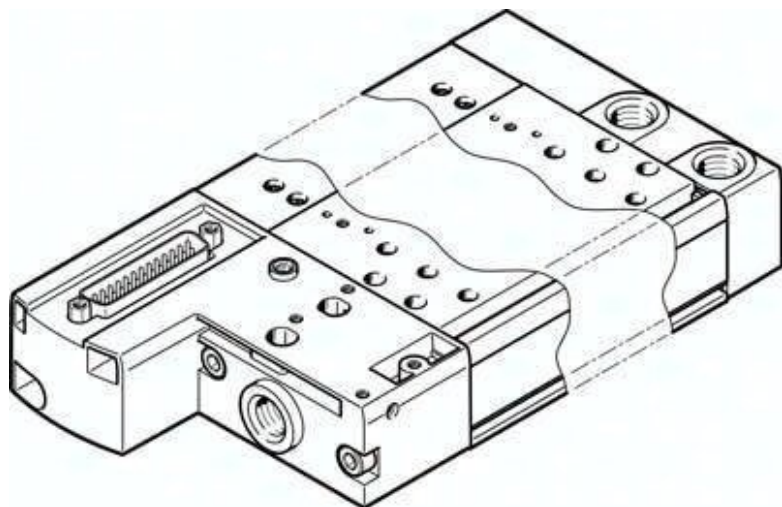

Listwa przyłączeniowa VABM-C8-12E-G14-32-M1 (557681) serii VABM - Festo

**Numer artykułu SKU:**  
**OT-FESTO025498**

Numer artykułu producenta:  
-----

Tylko na zamówienie

**FESTO**

## OPIS PRODUKTU

## Dane techniczne

Szerokość modułu	12 mm
Maks. liczba pozycji zaworowych	32
Klasa odporności korozyjnej wg normy Festo	0 - Brak obciążenia korozyjnego
Zgodność z LABS	VDMA24364-B1/B2-L
Maks. moment dokręcenia, mocowanie zaworu	0.6 Nm
Maks. moment dokręcenia, montaż ścienny	5 Nm
Waga produktu	1907 g
Przyłącze pneumatyczne 1	G1/4
Przyłącze pneumatyczne 3	G1/4
Przyłącze pneumatyczne 5	G1/4
Informacja o materiałach	Zgodność z dyrektywą RoHS
Materiał listwy przyłączeniowej	Stop aluminium do przeróbki plastycznej

## DANE TECHNICZNE

Uwaga dotycząca materiałów	Nie zawierają miedzi i PTFE, Zgodne z RoHS
Klasa odporności na korozję CRC	0 – Brak odporności na korozję
Waga produktu	1 907 g
Przyłącze pneumatyczne 1	G1/4
Przyłącze pneumatyczne 3	G1/4
Przyłącze pneumatyczne 5	G1/4
Materiał listwy przyłączeniowej	Stop aluminium
Maks. moment dokręcający, montaż zaworu	0.6 Nm
Raster	12 mm
Maks. liczba pozycji zaworowych	32
Maks. moment dokręcający przy montażu na ścianę	5 Nm