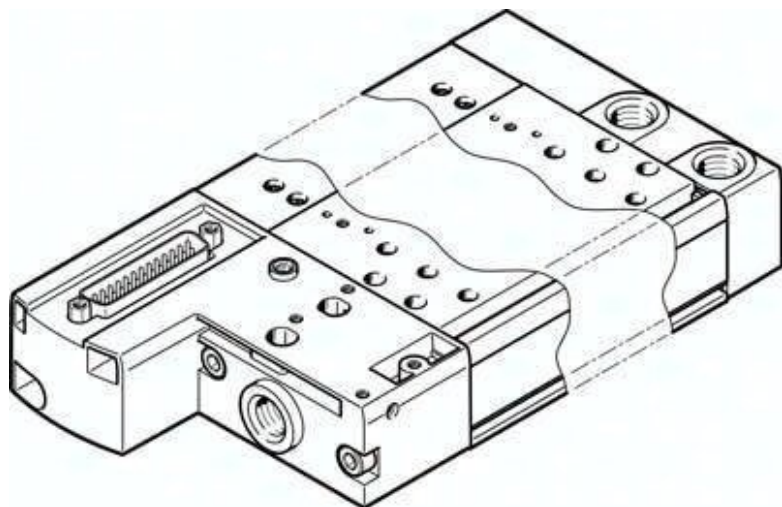

Listwa przyłączeniowa VABM-C8-12E-G14-28-M1 (557677) serii VABM - Festo

**Numer artykułu SKU:
OT-FESTO025604**

Numer artykułu producenta:

Tylko na zamówienie

FESTO

OPIS PRODUKTU

Dane techniczne

Szerokość modułu	12 mm
Maks. liczba pozycji zaworowych	28
Klasa odporności korozyjnej wg normy Festo	0 - Brak obciążenia korozyjnego
Zgodność z LABS	VDMA24364-B1/B2-L
Maks. moment dokręcenia, mocowanie zaworu	0.6 Nm
Maks. moment dokręcenia, montaż ścienny	5 Nm
Waga produktu	1704 g
Przyłącze pneumatyczne 1	G1/4
Przyłącze pneumatyczne 3	G1/4
Przyłącze pneumatyczne 5	G1/4
Informacja o materiałach	Zgodność z dyrektywą RoHS
Materiał listwy przyłączeniowej	Stop aluminium do przeróbki plastycznej

DANE TECHNICZNE

Uwaga dotycząca materiałów	Nie zawierają miedzi i PTFE, Zgodne z RoHS
Klasa odporności na korozję CRC	0 – Brak odporności na korozję
Waga produktu	1 704 g
Przyłącze pneumatyczne 1	G1/4
Przyłącze pneumatyczne 3	G1/4
Przyłącze pneumatyczne 5	G1/4
Materiał listwy przyłączeniowej	Stop aluminium
Maks. moment dokręcający, montaż zaworu	0.6 Nm
Raster	12 mm
Maks. liczba pozycji zaworowych	28
Maks. moment dokręcający przy montażu na ścianę	5 Nm