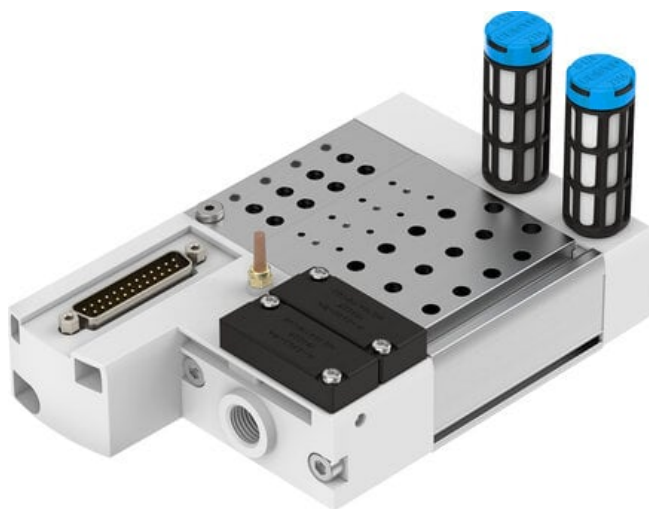

Listwa przyłączeniowa VABM-C8-12E-G14-24-M1 (557673) serii VABM - Festo

Numer artykułu SKU:
OT-FESTO025670

Numer artykułu producenta:

Tylko na zamówienie

FESTO

OPIS PRODUKTU

Dane techniczne

Szerokość modułu	12 mm
Maks. liczba pozycji zaworowych	24
Klasa odporności korozyjnej wg normy Festo	0 - Brak obciążenia korozyjnego
Zgodność z LABS	VDMA24364-B1/B2-L
Maks. moment dokręcenia, mocowanie zaworu	0.6 Nm
Maks. moment dokręcenia, montaż ścienny	5 Nm
Waga produktu	1500 g
Przyłącze pneumatyczne 1	G1/4
Przyłącze pneumatyczne 3	G1/4
Przyłącze pneumatyczne 5	G1/4
Informacja o materiałach	Zgodność z dyrektywą RoHS
Materiał listwy przyłączeniowej	Stop aluminium do przeróbki plastycznej

DANE TECHNICZNE

Uwaga dotycząca materiałów	Nie zawierają miedzi i PTFE, Zgodne z RoHS
Klasa odporności na korozję CRC	0 – Brak odporności na korozję
Waga produktu	1500 g
Przyłącze pneumatyczne 1	G1/4
Przyłącze pneumatyczne 3	G1/4
Przyłącze pneumatyczne 5	G1/4
Materiał listwy przyłączeniowej	Stop aluminium
Maks. moment dokręcający, montaż zaworu	0.6 Nm
Raster	12 mm
Maks. liczba pozycji zaworowych	24
Maks. moment dokręcający przy montażu na ścianę	5 Nm