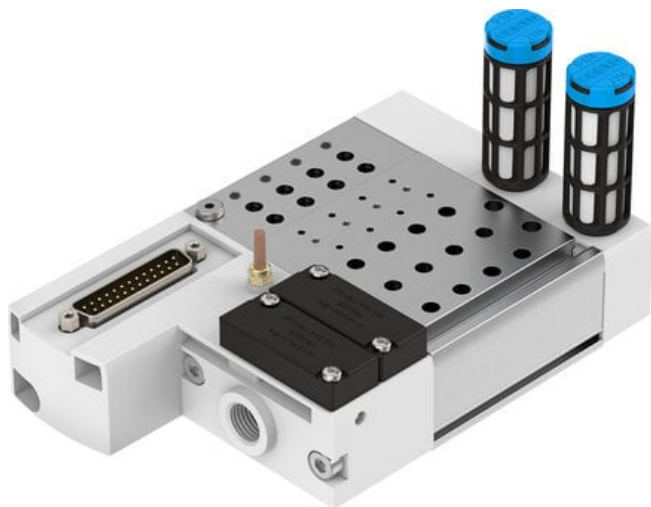

Listwa przyłączeniowa VABM-C8-12E-G14-18-M1 (557667) serii VABM - Festo

Numer artykułu SKU:
OT-FESTO025780

Numer artykułu producenta:

Tylko na zamówienie

FESTO

OPIS PRODUKTU

Dane techniczne

Szerokość modułu	12 mm
Maks. liczba pozycji zaworowych	18
Klasa odporności korozyjnej wg normy Festo	0 - Brak obciążenia korozyjnego
Zgodność z LABS	VDMA24364-B1/B2-L
Maks. moment dokręcenia, mocowanie zaworu	0.6 Nm
Maks. moment dokręcenia, montaż ścienny	5 Nm
Waga produktu	1195 g
Przyłącze pneumatyczne 1	G1/4
Przyłącze pneumatyczne 3	G1/4
Przyłącze pneumatyczne 5	G1/4
Informacja o materiałach	Zgodność z dyrektywą RoHS
Materiał listwy przyłączeniowej	Stop aluminium do przeróbki plastycznej

DANE TECHNICZNE

Uwaga dotycząca materiałów	Nie zawierają miedzi i PTFE, Zgodne z RoHS
Klasa odporności na korozję CRC	0 – Brak odporności na korozję
Waga produktu	1195 g
Przyłącze pneumatyczne 1	G1/4
Przyłącze pneumatyczne 3	G1/4
Przyłącze pneumatyczne 5	G1/4
Materiał listwy przyłączeniowej	Stop aluminium
Maks. moment dokręcający, montaż zaworu	0.6 Nm
Raster	12 mm
Maks. liczba pozycji zaworowych	18
Maks. moment dokręcający przy montażu na ścianę	5 Nm