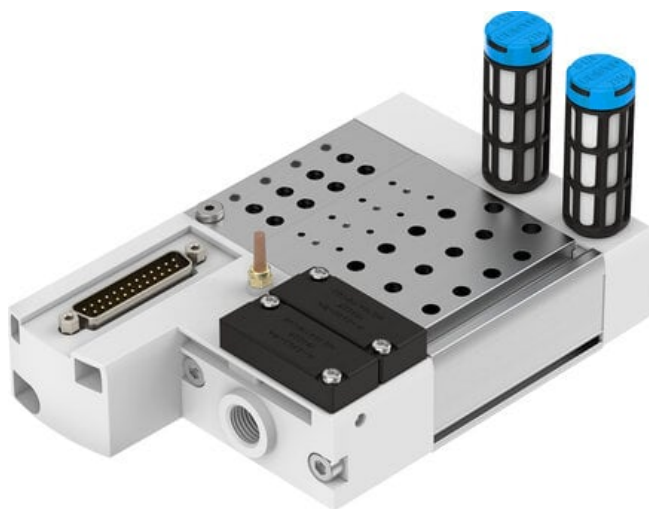

Listwa przyłączeniowa VABM-C8-12E-G14-14-M1 (557663) serii VABM - Festo

**Numer artykułu SKU:
OT-FESTO025893**

Numer artykułu producenta:

Tylko na zamówienie

FESTO

OPIS PRODUKTU

Dane techniczne

Szerokość modułu	12 mm
Maks. liczba pozycji zaworowych	14
Klasa odporności korozyjnej wg normy Festo	0 - Brak obciążenia korozyjnego
Zgodność z LABS	VDMA24364-B1/B2-L
Maks. moment dokręcenia, mocowanie zaworu	0.6 Nm
Maks. moment dokręcenia, montaż ścienny	5 Nm
Waga produktu	992 g
Przyłącze pneumatyczne 1	G1/4
Przyłącze pneumatyczne 3	G1/4
Przyłącze pneumatyczne 5	G1/4
Informacja o materiałach	Zgodność z dyrektywą RoHS
Materiał listwy przyłączeniowej	Stop aluminium do przeróbki plastycznej

DANE TECHNICZNE

Uwaga dotycząca materiałów	Nie zawierają miedzi i PTFE, Zgodne z RoHS
Klasa odporności na korozję CRC	0 – Brak odporności na korozję
Waga produktu	992 g
Przyłącze pneumatyczne 1	G1/4
Przyłącze pneumatyczne 3	G1/4
Przyłącze pneumatyczne 5	G1/4
Materiał listwy przyłączeniowej	Stop aluminium
Maks. moment dokręcający, montaż zaworu	0.6 Nm
Raster	12 mm
Maks. liczba pozycji zaworowych	14
Maks. moment dokręcający przy montażu na ścianę	5 Nm