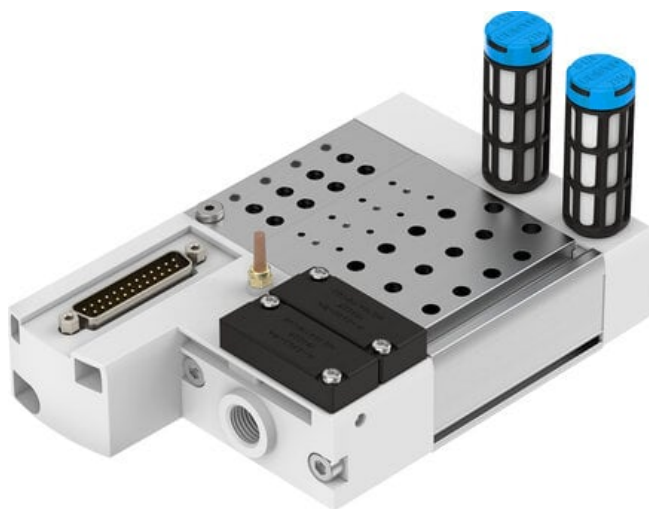

Listwa przyłączeniowa VABM-C8-12E-G14-12-M1 (557661) serii VABM - Festo

Numer artykułu SKU:
OT-FESTO025972

Numer artykułu producenta:

Czas wysyłki: 24-48h

FESTO

OPIS PRODUKTU

Dane techniczne

Szerokość modułu	12 mm
Maks. liczba pozycji zaworowych	12
Klasa odporności korozyjnej wg normy Festo	0 - Brak obciążenia korozyjnego
Zgodność z LABS	VDMA24364-B1/B2-L
Maks. moment dokręcenia, mocowanie zaworu	0.6 Nm
Maks. moment dokręcenia, montaż ścienny	5 Nm
Waga produktu	890 g
Przyłącze pneumatyczne 1	G1/4
Przyłącze pneumatyczne 3	G1/4
Przyłącze pneumatyczne 5	G1/4
Informacja o materiałach	Zgodność z dyrektywą RoHS
Materiał listwy przyłączeniowej	Stop aluminium do przeróbki plastycznej

DANE TECHNICZNE

Uwaga dotycząca materiałów	Nie zawierają miedzi i PTFE, Zgodne z RoHS
Klasa odporności na korozję CRC	0 – Brak odporności na korozję
Waga produktu	890 g
Przyłącze pneumatyczne 1	G1/4
Przyłącze pneumatyczne 3	G1/4
Przyłącze pneumatyczne 5	G1/4
Materiał listwy przyłączeniowej	Stop aluminium
Maks. moment dokręcający, montaż zaworu	0.6 Nm
Raster	12 mm
Maks. liczba pozycji zaworowych	12
Maks. moment dokręcający przy montażu na ścianę	5 Nm