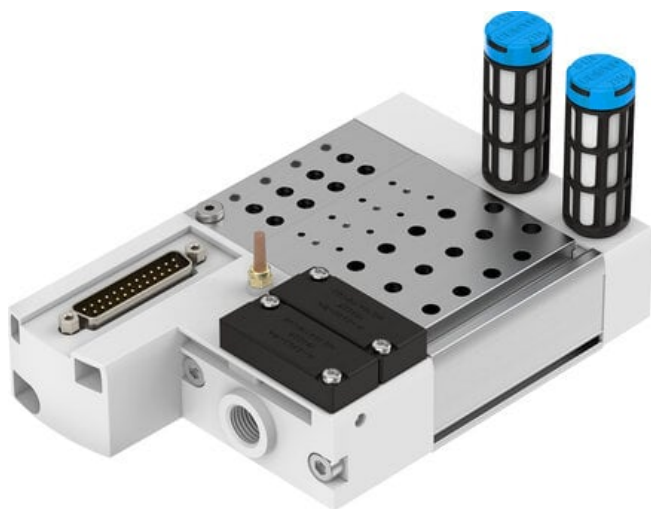

Listwa przyłączeniowa VABM-C8-12E-G14-8-M1 (557657) serii VABM - Festo

Numer artykułu SKU:
OT-FESTO026227

Numer artykułu producenta:

Tylko na zamówienie

FESTO

OPIS PRODUKTU

Dane techniczne

Szerokość modułu	12 mm
Maks. liczba pozycji zaworowych	8
Klasa odporności korozyjnej wg normy Festo	0 - Brak obciążenia korozyjnego
Zgodność z LABS	VDMA24364-B1/B2-L
Maks. moment dokręcenia, mocowanie zaworu	0.6 Nm
Maks. moment dokręcenia, montaż ścienny	5 Nm
Waga produktu	687 g
Przyłącze pneumatyczne 1	G1/4
Przyłącze pneumatyczne 3	G1/4
Przyłącze pneumatyczne 5	G1/4
Informacja o materiałach	Zgodność z dyrektywą RoHS
Materiał listwy przyłączeniowej	Stop aluminium do przeróbki plastycznej

DANE TECHNICZNE

Uwaga dotycząca materiałów	Nie zawierają miedzi i PTFE, Zgodne z RoHS
Klasa odporności na korozję CRC	0 – Brak odporności na korozję
Waga produktu	687 g
Przyłącze pneumatyczne 1	G1/4
Przyłącze pneumatyczne 3	G1/4
Przyłącze pneumatyczne 5	G1/4
Materiał listwy przyłączeniowej	Stop aluminium
Maks. moment dokręcający, montaż zaworu	0.6 Nm
Raster	12 mm
Maks. liczba pozycji zaworowych	8
Maks. moment dokręcający przy montażu na ścianę	5 Nm