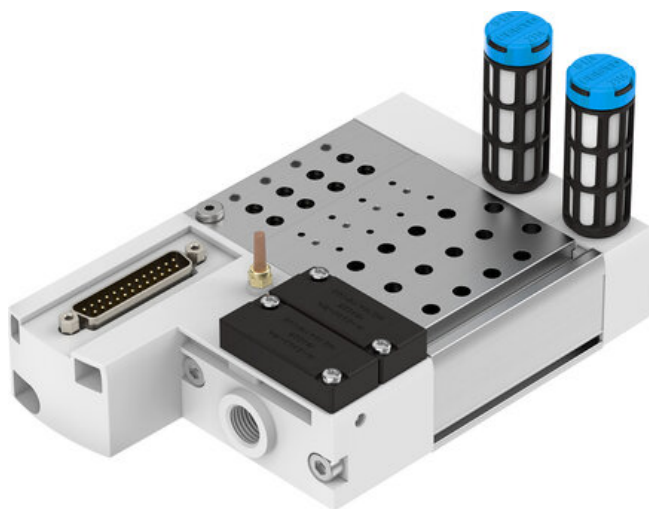

Listwa przyłączeniowa VABM-C8-12E-G14-6-M1 (557655) serii VABM - Festo

Numer artykułu SKU:
OT-FESTO026477

Numer artykułu producenta:

Tylko na zamówienie

FESTO

OPIS PRODUKTU

Dane techniczne

Szerokość modułu	12 mm
Maks. liczba pozycji zaworowych	6
Klasa odporności korozyjnej wg normy Festo	0 - Brak obciążenia korozyjnego
Zgodność z LABS	VDMA24364-B1/B2-L
Maks. moment dokręcenia, mocowanie zaworu	0.6 Nm
Maks. moment dokręcenia, montaż ścienny	5 Nm
Waga produktu	585 g
Przyłącze pneumatyczne 1	G1/4
Przyłącze pneumatyczne 3	G1/4
Przyłącze pneumatyczne 5	G1/4
Informacja o materiałach	Zgodność z dyrektywą RoHS
Materiał listwy przyłączeniowej	Stop aluminium do przeróbki plastycznej

DANE TECHNICZNE

Uwaga dotycząca materiałów	Nie zawierają miedzi i PTFE, Zgodne z RoHS
Klasa odporności na korozję CRC	0 – Brak odporności na korozję
Waga produktu	585 g
Przyłącze pneumatyczne 1	G1/4
Przyłącze pneumatyczne 3	G1/4
Przyłącze pneumatyczne 5	G1/4
Materiał listwy przyłączeniowej	Stop aluminium
Maks. moment dokręcający, montaż zaworu	0.6 Nm
Raster	12 mm
Maks. liczba pozycji zaworowych	6
Maks. moment dokręcający przy montażu na ścianę	5 Nm