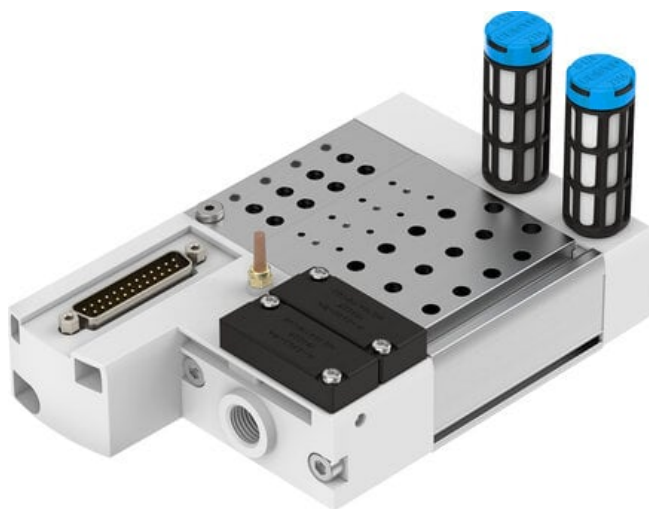

Listwa przyłączeniowa VABM-C8-12E-G14-4-M1 (557653) serii VABM - Festo

**Numer artykułu SKU:**  
**OT-FESTO026832**

Numer artykułu producenta:  
-----

Tylko na zamówienie

**FESTO**

## OPIS PRODUKTU

## Dane techniczne

Szerokość modułu	12 mm
Maks. liczba pozycji zaworowych	4
Klasa odporności korozyjnej wg normy Festo	0 - Brak obciążenia korozyjnego
Zgodność z LABS	VDMA24364-B1/B2-L
Maks. moment dokręcenia, mocowanie zaworu	0.6 Nm
Maks. moment dokręcenia, montaż ścienny	5 Nm
Waga produktu	484 g
Przyłącze pneumatyczne 1	G1/4
Przyłącze pneumatyczne 3	G1/4
Przyłącze pneumatyczne 5	G1/4
Informacja o materiałach	Zgodność z dyrektywą RoHS
Materiał listwy przyłączeniowej	Stop aluminium do przeróbki plastycznej

## DANE TECHNICZNE

Uwaga dotycząca materiałów	Nie zawierają miedzi i PTFE, Zgodne z RoHS
Klasa odporności na korozję CRC	0 – Brak odporności na korozję
Waga produktu	484 g
Przyłącze pneumatyczne 1	G1/4
Przyłącze pneumatyczne 3	G1/4
Przyłącze pneumatyczne 5	G1/4
Materiał listwy przyłączeniowej	Stop aluminium
Maks. moment dokręcający, montaż zaworu	0.6 Nm
Raster	12 mm
Maks. liczba pozycji zaworowych	4
Maks. moment dokręcający przy montażu na ścianę	5 Nm