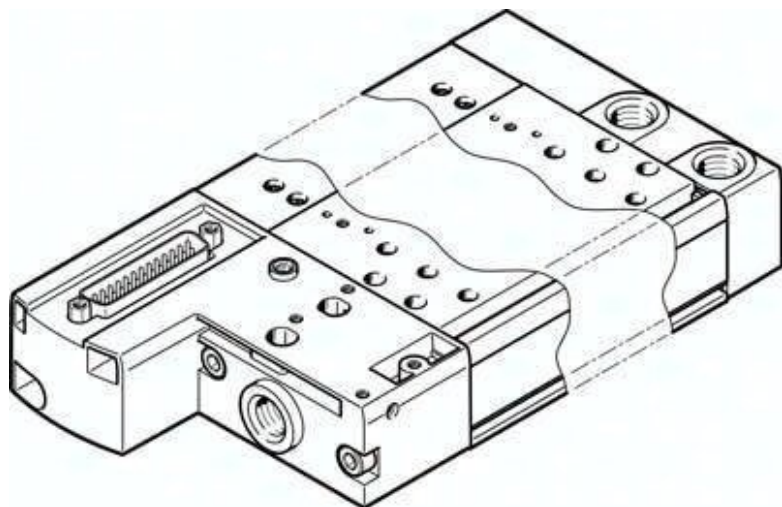

Listwa przyłączeniowa VABM-C8-12E-G14-2-M1 (557651) serii VABM - Festo

**Numer artykułu SKU:
OT-FESTO027233**

Numer artykułu producenta:

Tylko na zamówienie

FESTO

OPIS PRODUKTU

Dane techniczne

Szerokość modułu	12 mm
Maks. liczba pozycji zaworowych	2
Klasa odporności korozyjnej wg normy Festo	0 - Brak obciążenia korozyjnego
Zgodność z LABS	VDMA24364-B1/B2-L
Maks. moment dokręcenia, mocowanie zaworu	0.6 Nm
Maks. moment dokręcenia, montaż ścienny	5 Nm
Waga produktu	382 g
Przyłącze pneumatyczne 1	G1/4
Przyłącze pneumatyczne 3	G1/4
Przyłącze pneumatyczne 5	G1/4
Informacja o materiałach	Zgodność z dyrektywą RoHS
Materiał listwy przyłączeniowej	Stop aluminium do przeróbki plastycznej

DANE TECHNICZNE

Uwaga dotycząca materiałów	Nie zawierają miedzi i PTFE, Zgodne z RoHS
Klasa odporności na korozję CRC	0 – Brak odporności na korozję
Waga produktu	382 g
Przyłącze pneumatyczne 1	G1/4
Przyłącze pneumatyczne 3	G1/4
Przyłącze pneumatyczne 5	G1/4
Materiał listwy przyłączeniowej	Stop aluminium
Maks. moment dokręcający, montaż zaworu	0.6 Nm
Raster	12 mm
Maks. liczba pozycji zaworowych	2
Maks. moment dokręcający przy montażu na ścianę	5 Nm